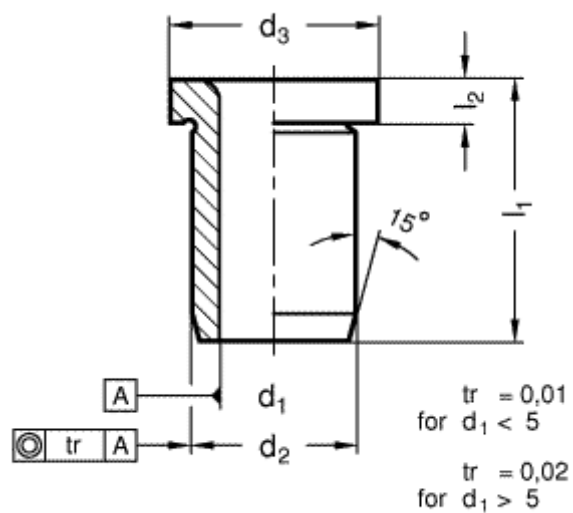

Article number: 201134123

Description: E+G Guide bush DIN 172-B9,5-12-A  
with collar

## Measures

d1 = 9,8

d2 = 15

d3 = 18

l1 = 12

l2 = 3